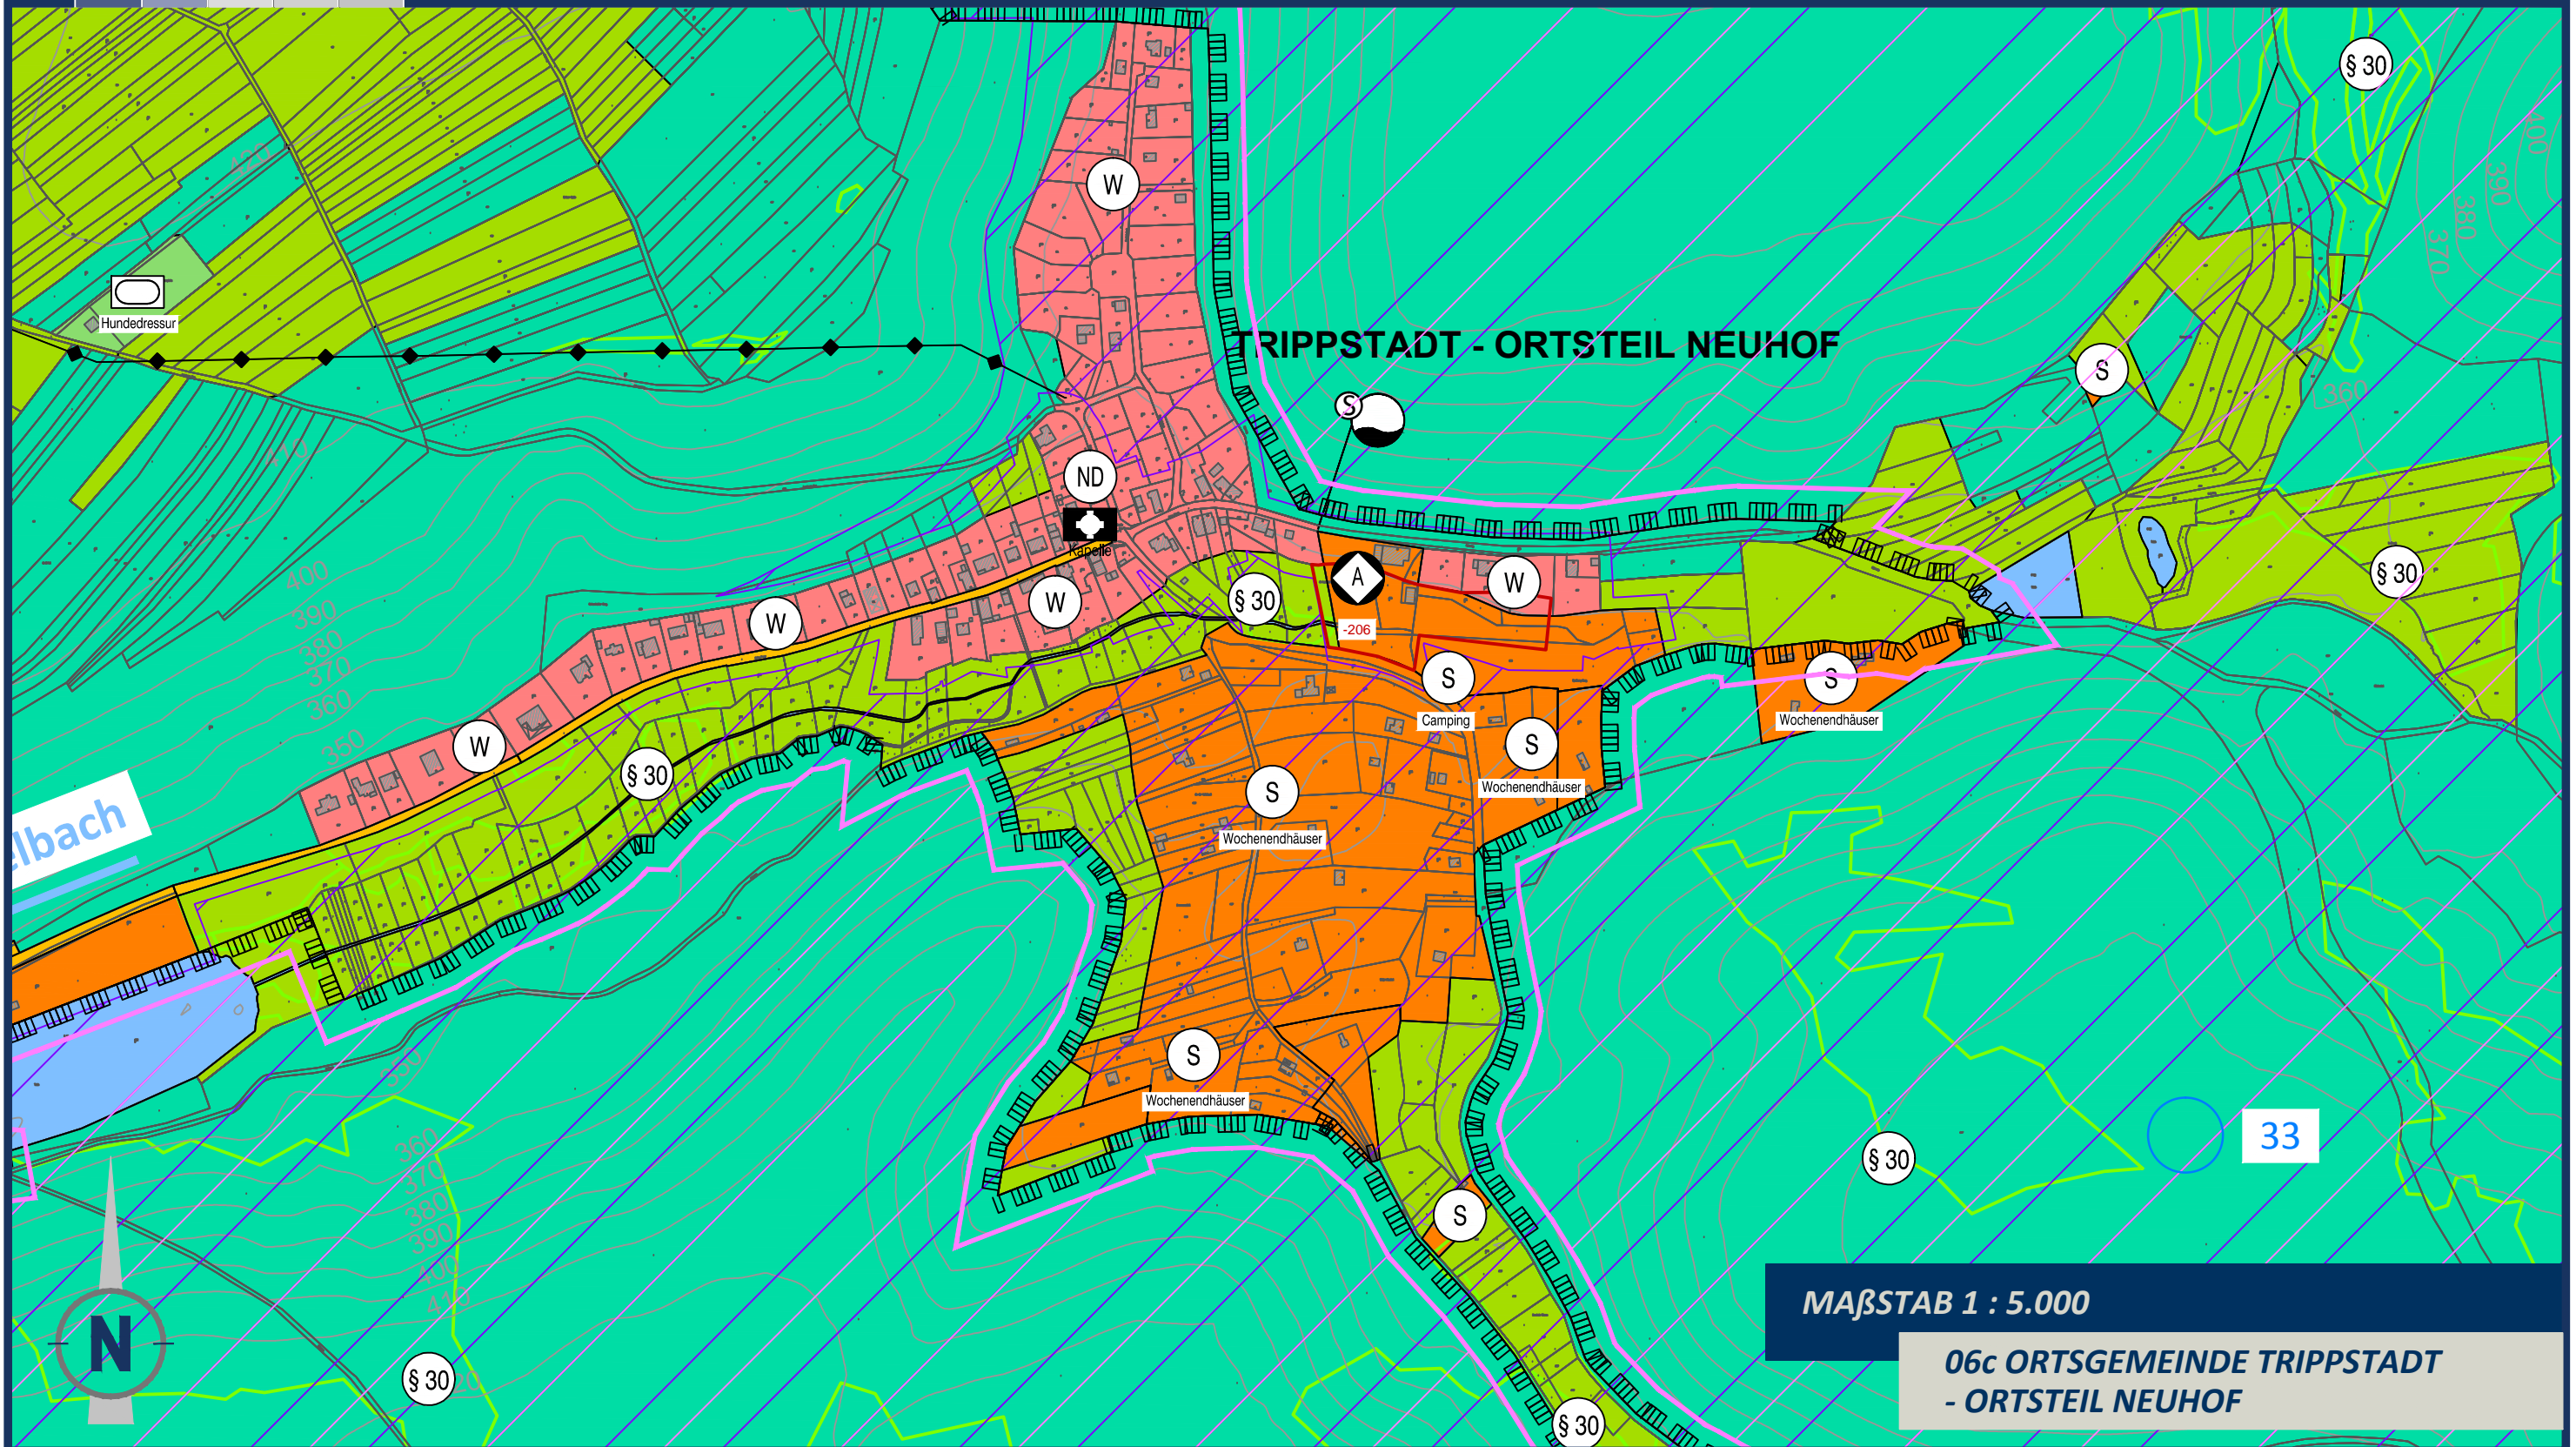

WER PLÄNE HAT PLANT MIT UNS.

FLÄCHENNUTZUNGSPLAN VG KAISERSLAUTERN - SÜD

**FORTSCHREIBUNG GENEHMIGUNGSEXEMPLAR,
STAND DEZEMBER 2013**

MAßSTAB 1 : 5.000

**06c ORTSGEMEINDE TRIPPSTADT
- ORTSTEIL NEUHOF**